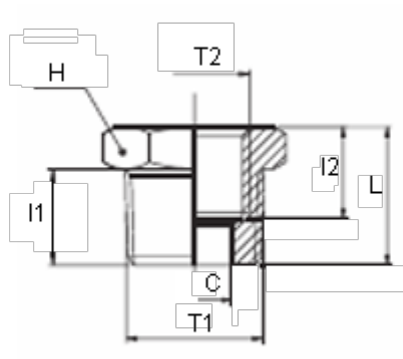

Varenummer: 5891140TR1238
Beskrivelse: Reduktionsstykke1140TR
R1/2" - G3/8"

Mål

C = 11.5

H = 22

L = 18.0

I1 = 12.5

I2 = 11.5

T1 = 1/2"

T2 = 3/8"